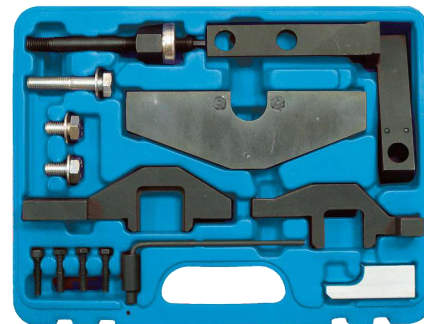

ORODJE ZA NAST.MOT.BMW

VPC €: 165,5

Kataloška št. 26106L