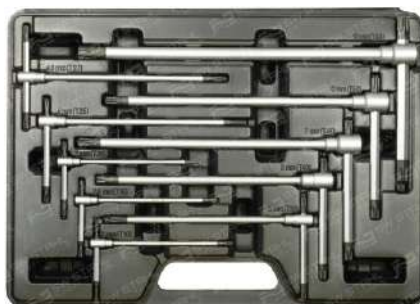

Kataloška št. 26507L

KOMPLET RAZCEPK 5 DELNI

VPC €: 21,89

Kataloška št. Z2525-3

KOMPLET ZA IMBUS KLJUČ S T-ROČ

VPC €: 49,69

Kataloška št. 31665L

KOTNI PODALJŠEK ZA NALIVANJE OLJA 07383L