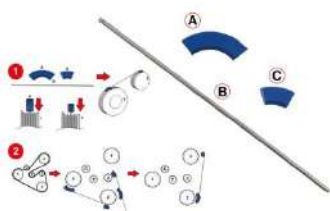

Komplet orodij za jermence klinastega rebrastega jermena, 3-delni

VPC €: 59,06

Kataloška št. 400.0060