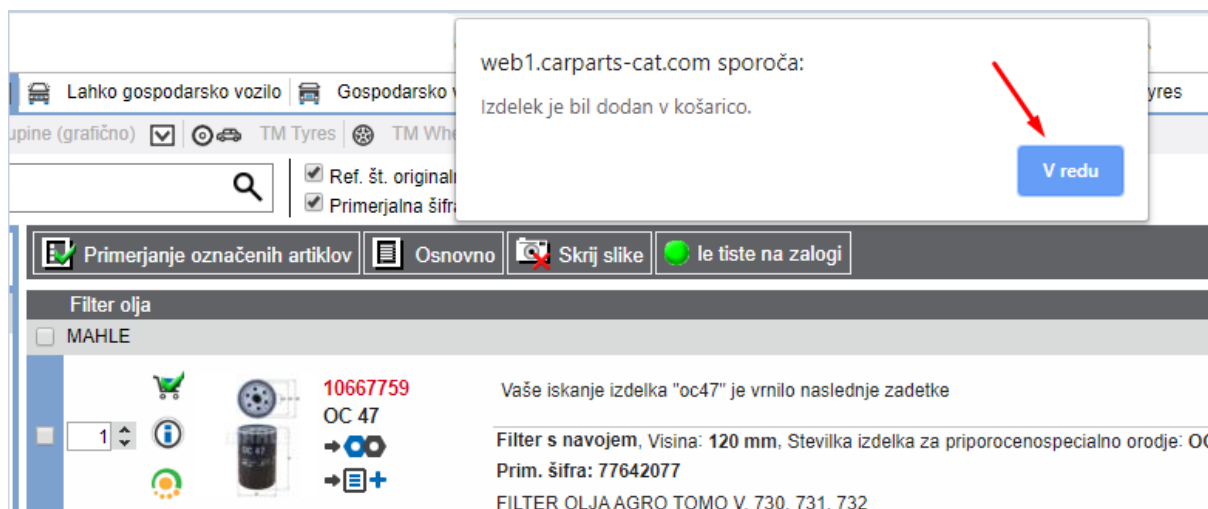

Pomembna sta tudi podatka artikla, ki sta prikazana v oranžnem okvirju. Kataloška številka je obarvana s črno, med tem ko je šifra artikla v GMT obarvana z rdečo.

GMT šifro lahko uporabite, če želite opraviti »**Neposredni nakup**«. Ta omogoča, da v kolikor predhodno poznamo GMT šifro, lahko artikel dodamo v košarico brez prej omenjenih metod iskanja.