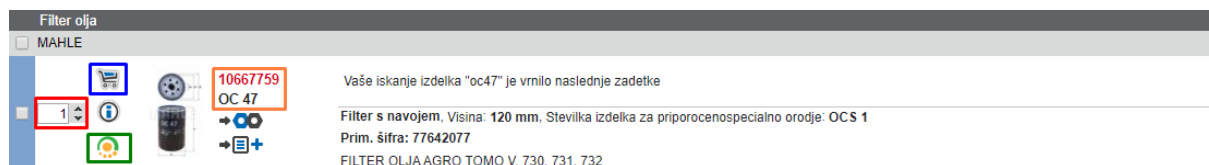

3 NAROČANJE ARTIKLOV

Pred naročilom artiklov je te potrebno dodati v košarico. Še preden gremo v to fazo, si pogledimo nekaj osnovnih informacij pri artiklih, ki so pomembni za naročanje.

Pred dodajanjem zelenega artikla v košarico je najbolje preveriti razpoložljivost. To storimo tako, da se s kurzorjem miške postavimo na ikono (zelen okvir). Pridobili bomo seznam PE/skladišč v skupini GMT, kjer je ta artikel na zalogi.

Različne ikone predstavljajo različna stanja zaloge nekega artikla: