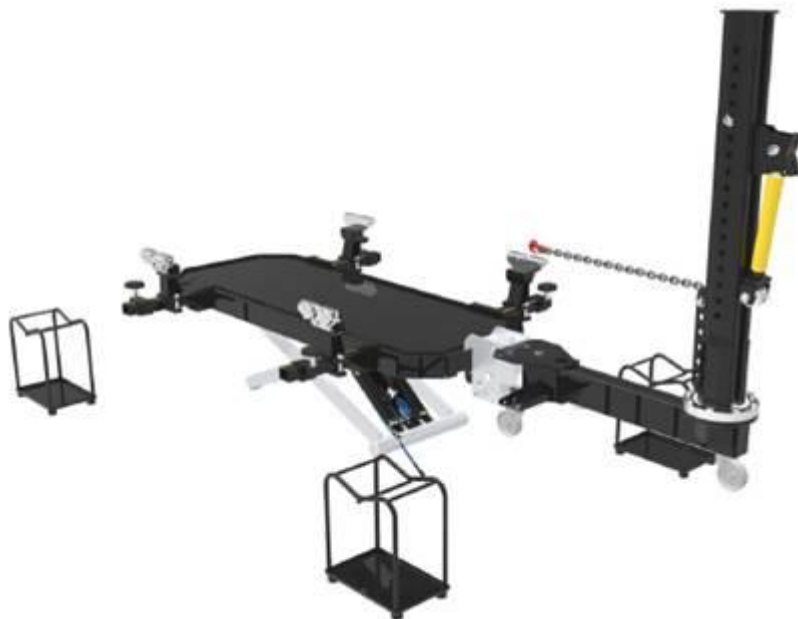

## TEXA KONFORT 760R

Z06750 - R134a – 3.050€ +DDV

Z06751 - 1234yf – 3.050€ +DDV

Z06753 RID– 1234yf – 3.850€ +DDV

Popolnoma samodejna, 20 kg posoda za plin,  
hermetično zaprte posode, kar preprečuje vstop vlage v olje,  
natančno merjenje količin z elektronsko tehniko- vsak lonček ima svojo tehniko,  
samodejna prepoznavna posode za olje,  
samodejno praznenje nekondenziranih plinov iz posode,  
zaklepanje tehnice,  
vrtljiv graficni zaslon TFT,  
samodejni nadzor ustreznosti mase hladilnega plina.  
Avtomatska kompenzacija dolžine servisnih cevi.  
Vključena zaščitna prevleka. Na voljo tudi v verziji BUS.  
Opcijsko tiskalnik.

**Mobilna ravnalna miza, QB2000, 5.250€ +ddv**

QB2000 je mobilna vlečna miza, idealna za vse avtokleparske delavnice.

Je premična (na kolesih) in se lahko uporablja tudi kot dvigalo.

Čas, potreben za postavitve vozila na mizo je približno 10 minut.

Stojala za štiri kolesa so na kolesih, štirje nosilci pa so opremljeni z merilnim trakom, tako da je centriranje vozila zelo enostavno.

Ima 10-tonsko vlečno ročico, ki jo je mogoče namestiti kjerkoli (360°) okoli mize, pri čemer je vlečna moč enaka na kateri koli višini.

Med vlečenjem veriga nikoli ne spremeni svojega kota

Tehnične podrobnosti:

- Dolžina okvirja – 2250 mm
- Širina okvirja - 880 mm
- Nosilnost - 3000 kg
- Vlečna moč – 10 t
- Višina v skrčeni obliki – 100 mm
- Največja višina dviga - 1100 mm
- Zračno-hidravlična črpalka – 500 bar & 700 bar
- Evropski proizvod